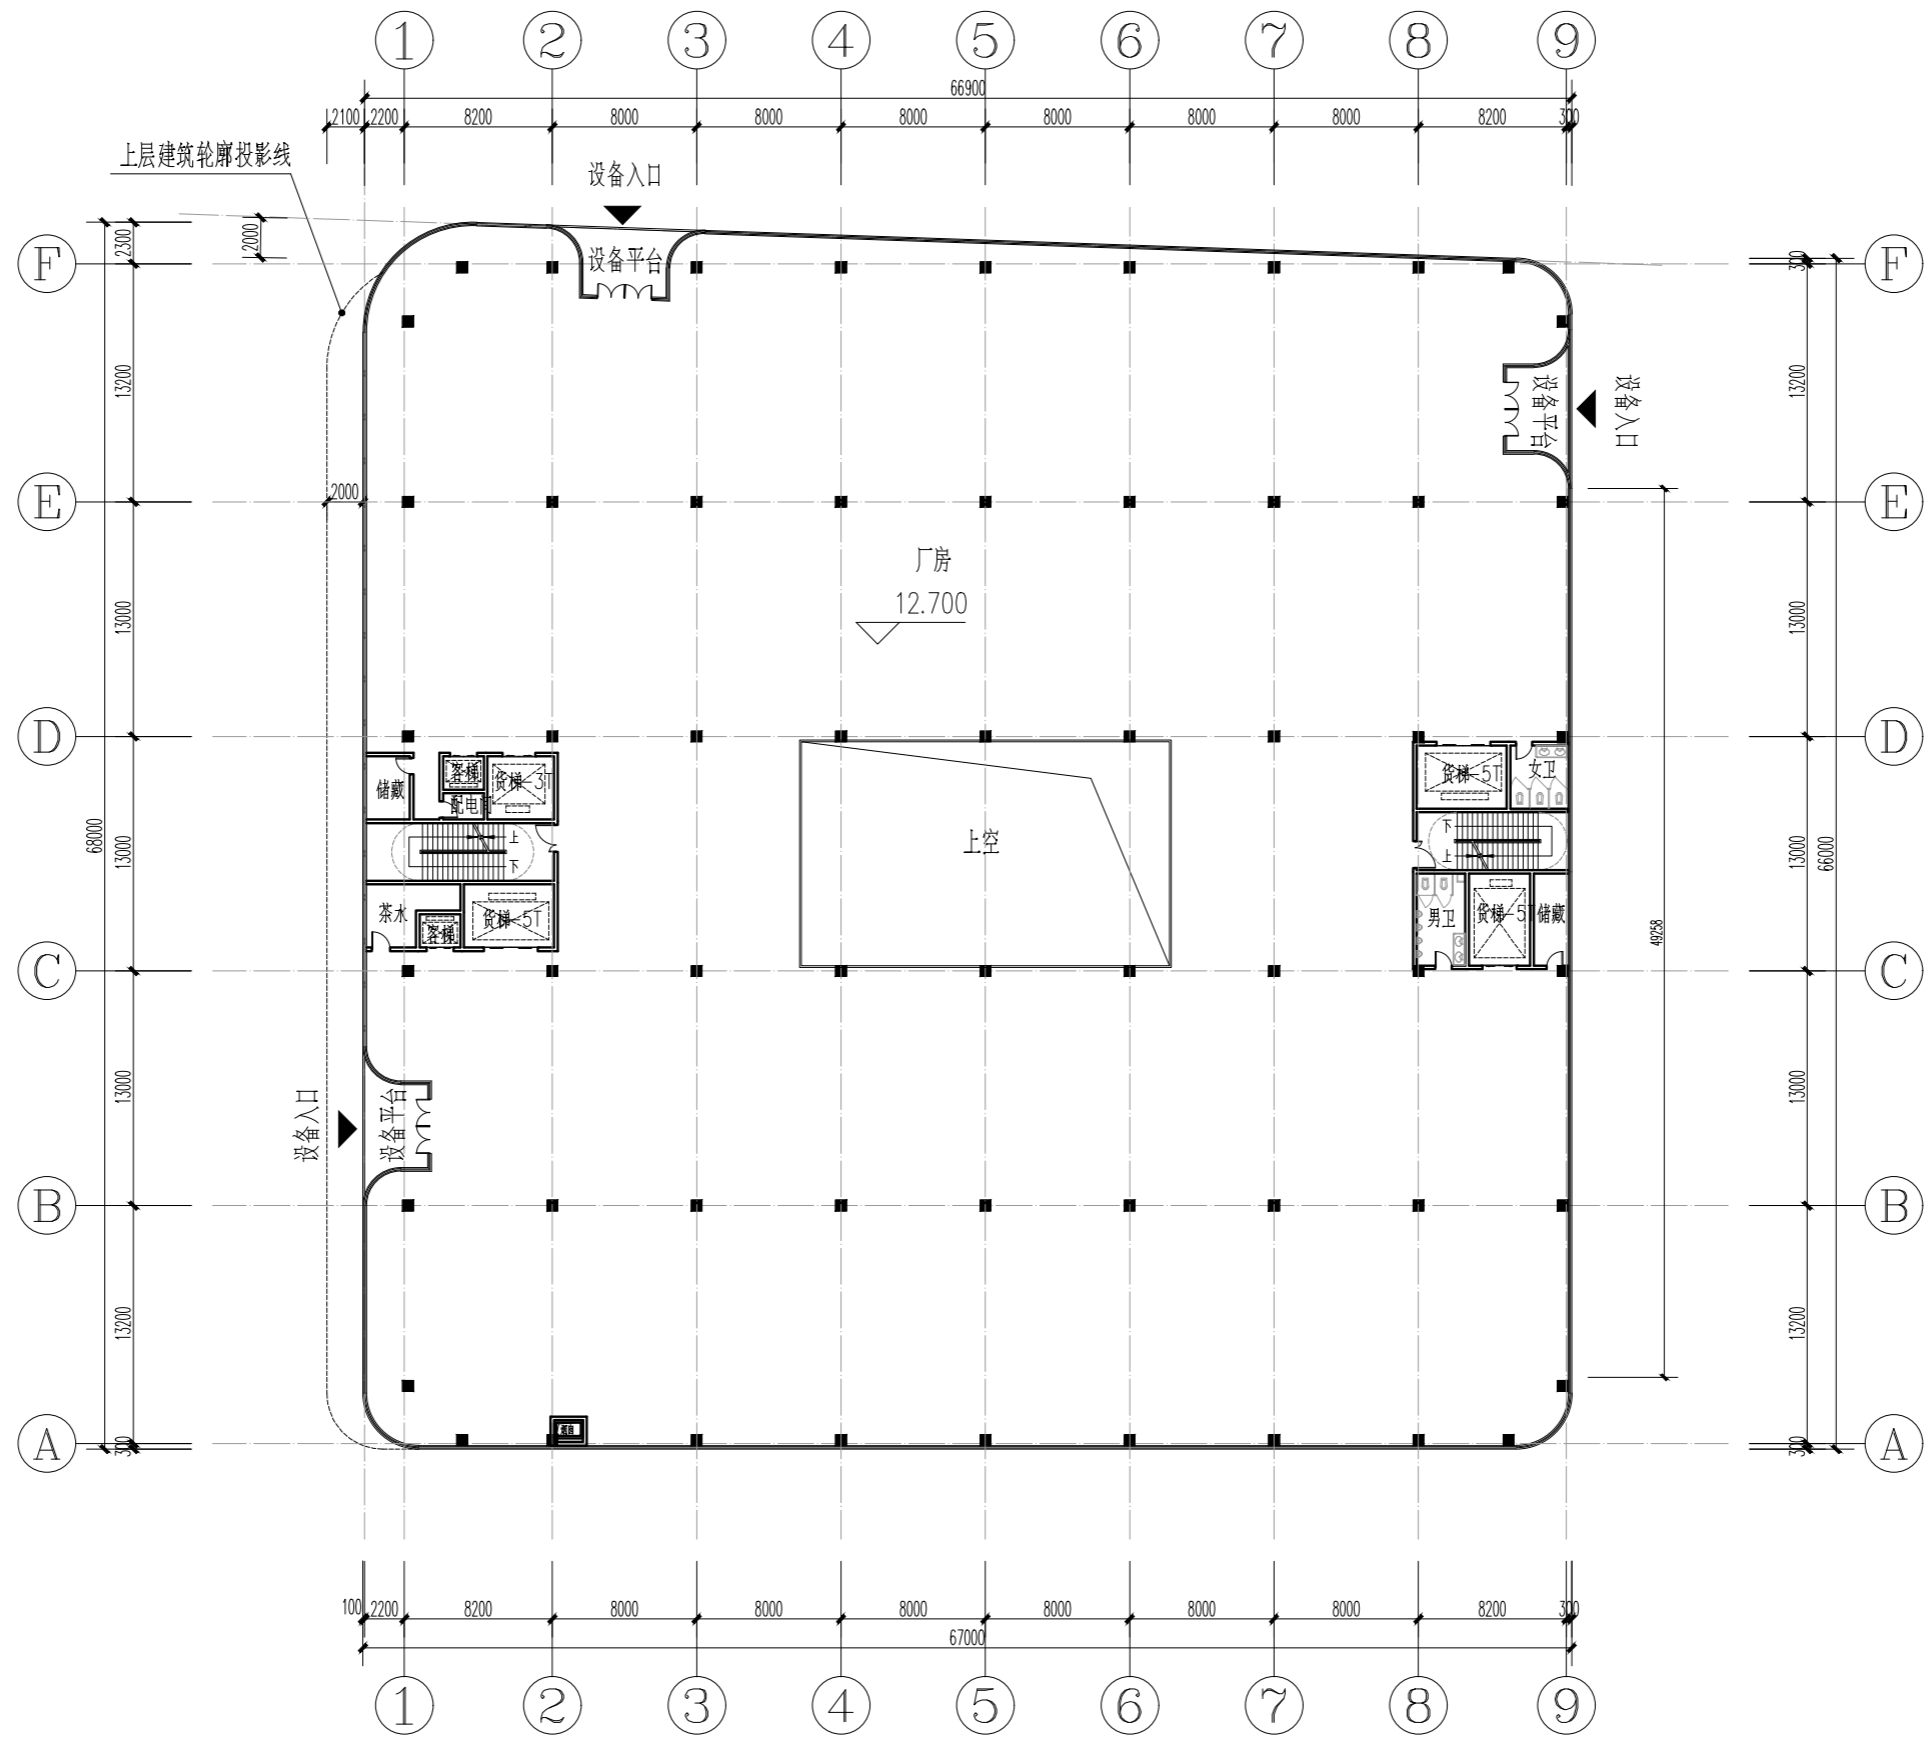

总建筑面积: 17660.39 m²
 占地面积: 4403.62 m²
 本层建筑面积: 4028.79 m²

1# 厂房一层平面图
 鑫雅旭数控智能化板式综合家具生产线项目

1# 厂房二层平面图

本层建筑面积: 4049.72 m²

1# 厂房三层平面图

本层建筑面积: 4224.84 m²

1# 厂房四层平面图

本层建筑面积: 4286.87 m²

1# 厂房屋面层平面图

本层建筑面积: 1070.17 m²