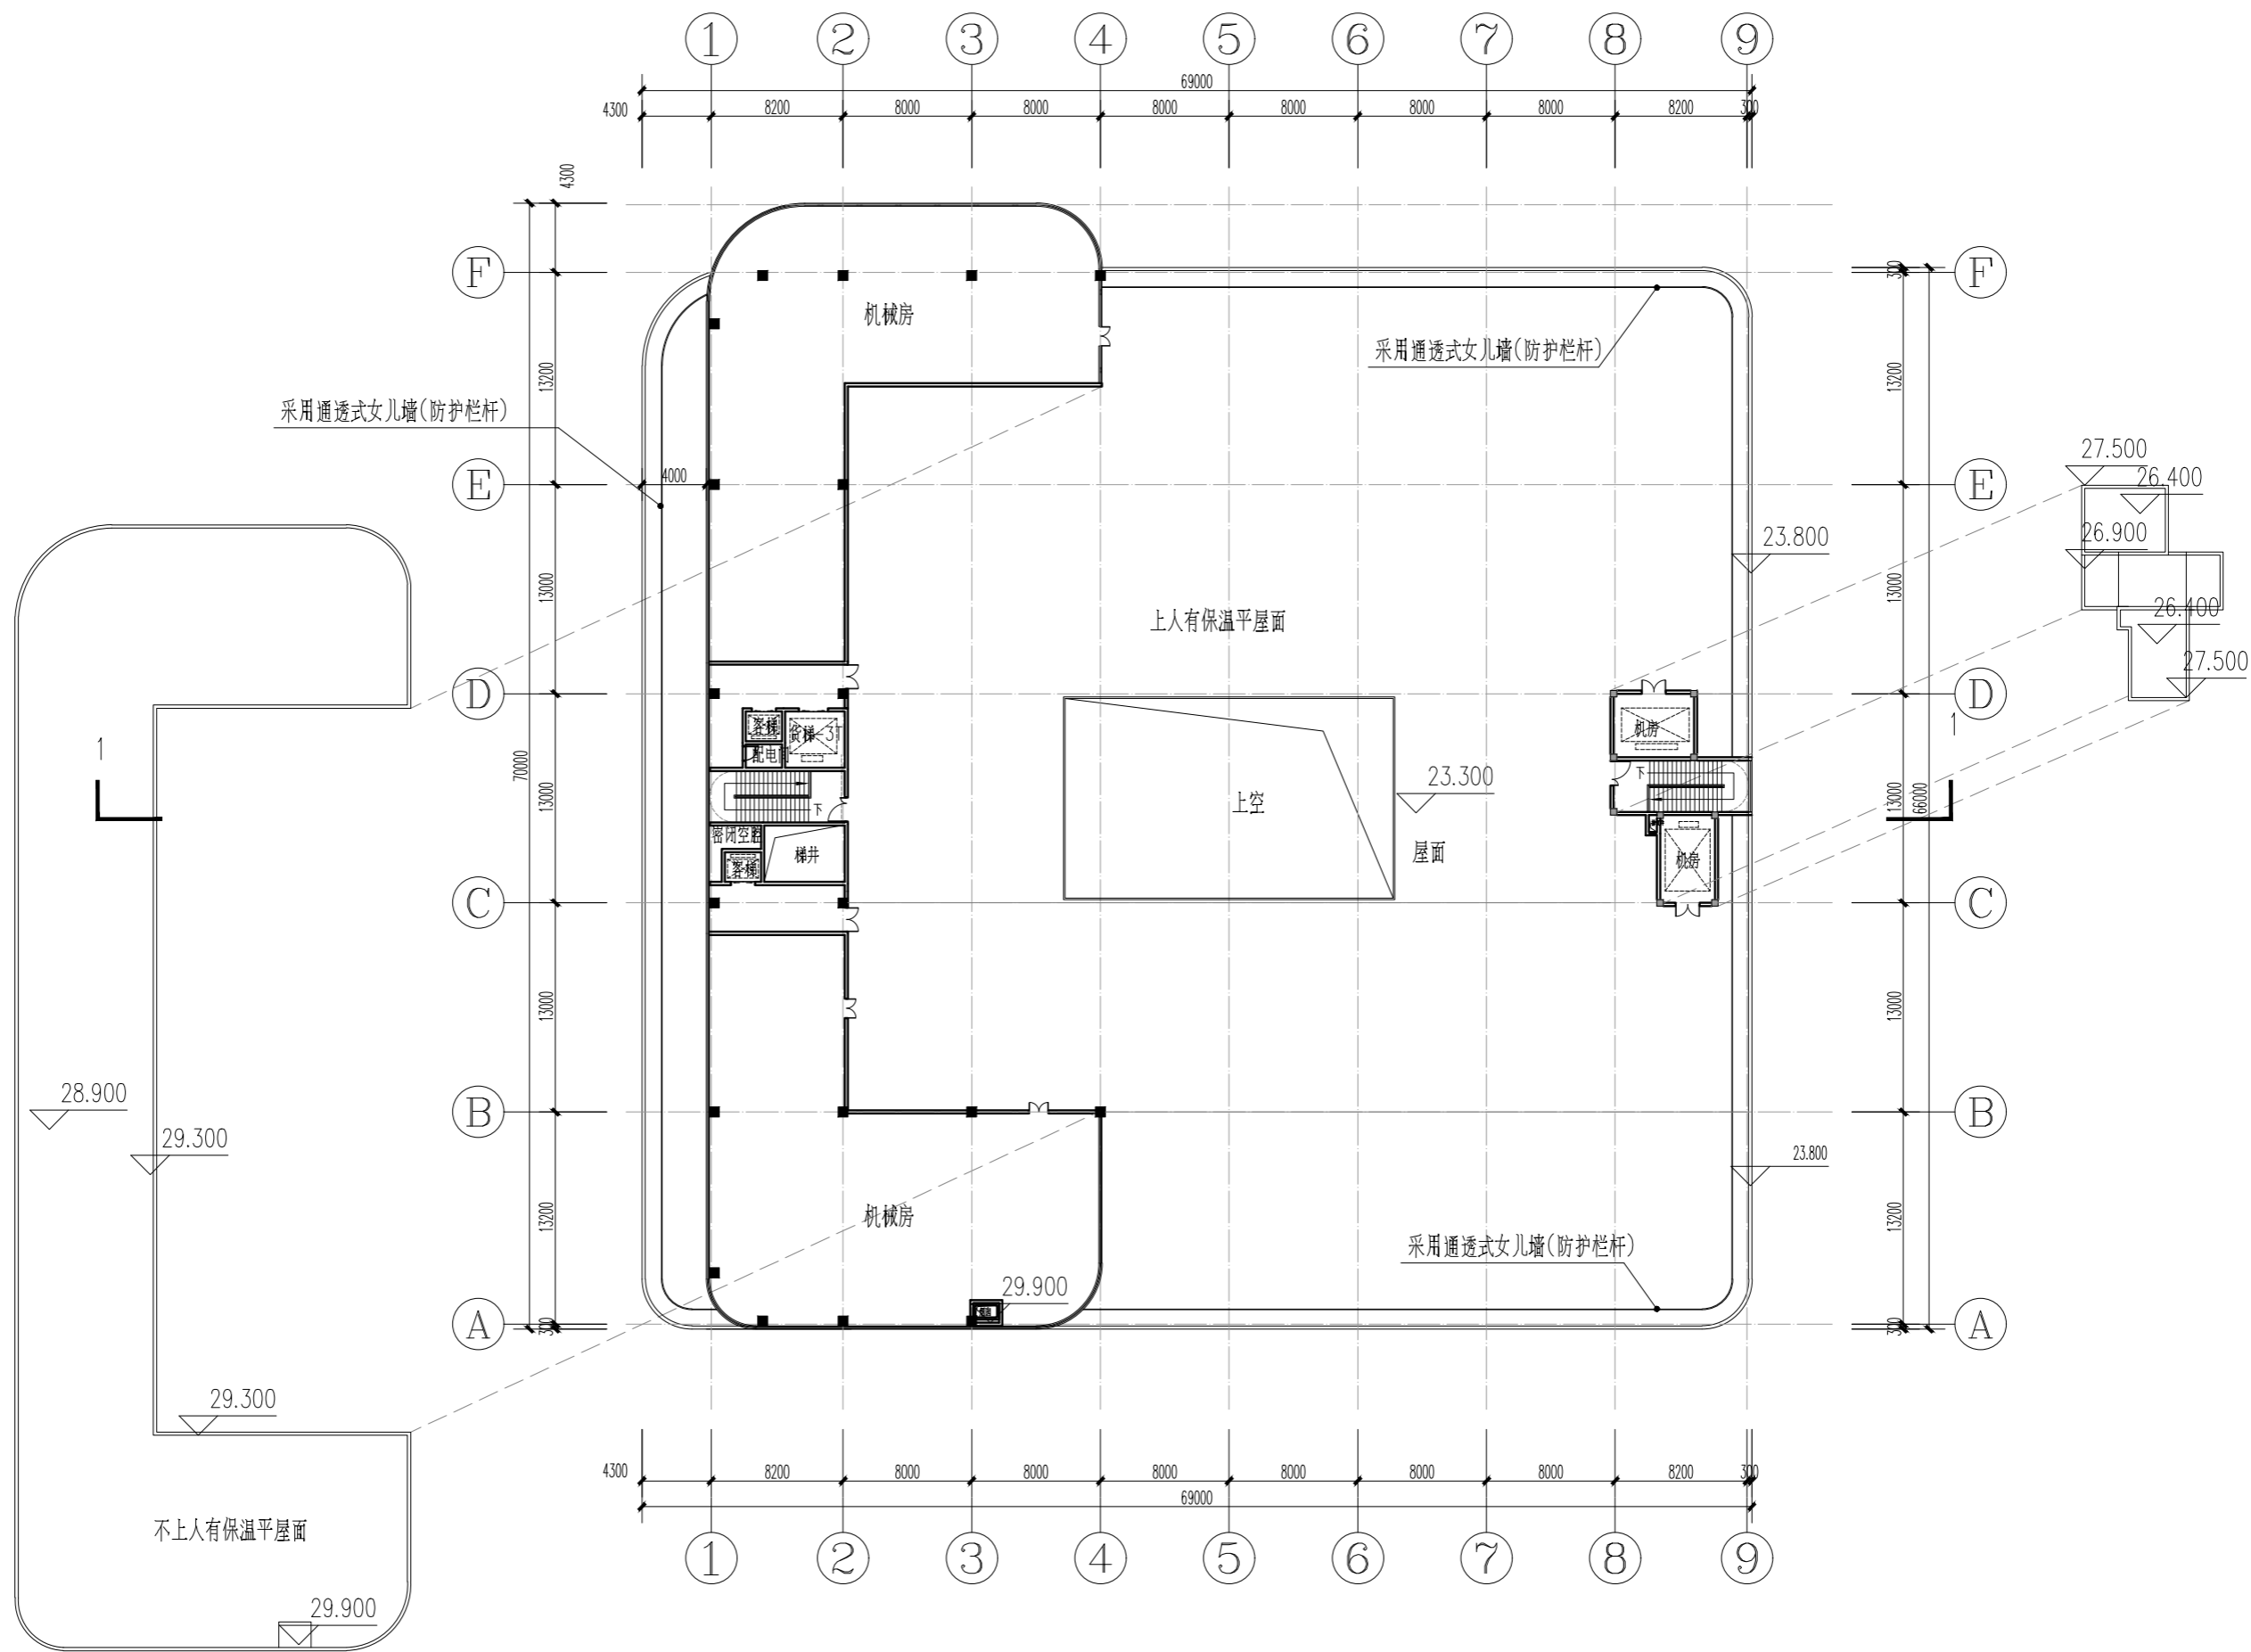

总建筑面积: 17660.39 m²
 占地面积: 4403.62 m²
 本层建筑面积: 4028.79 m²

1# 厂房一层平面图
 鑫雅旭数控智能化板式综合家具生产线项目

1# 厂房二层平面图

本层建筑面积: 4049.72 m²

1# 厂房三层平面图

本层建筑面积: 4224.84 m²

1# 厂房四层平面图

本层建筑面积: 4286.87 m²

1# 厂房屋面层平面图

本层建筑面积: 1070.17 m²