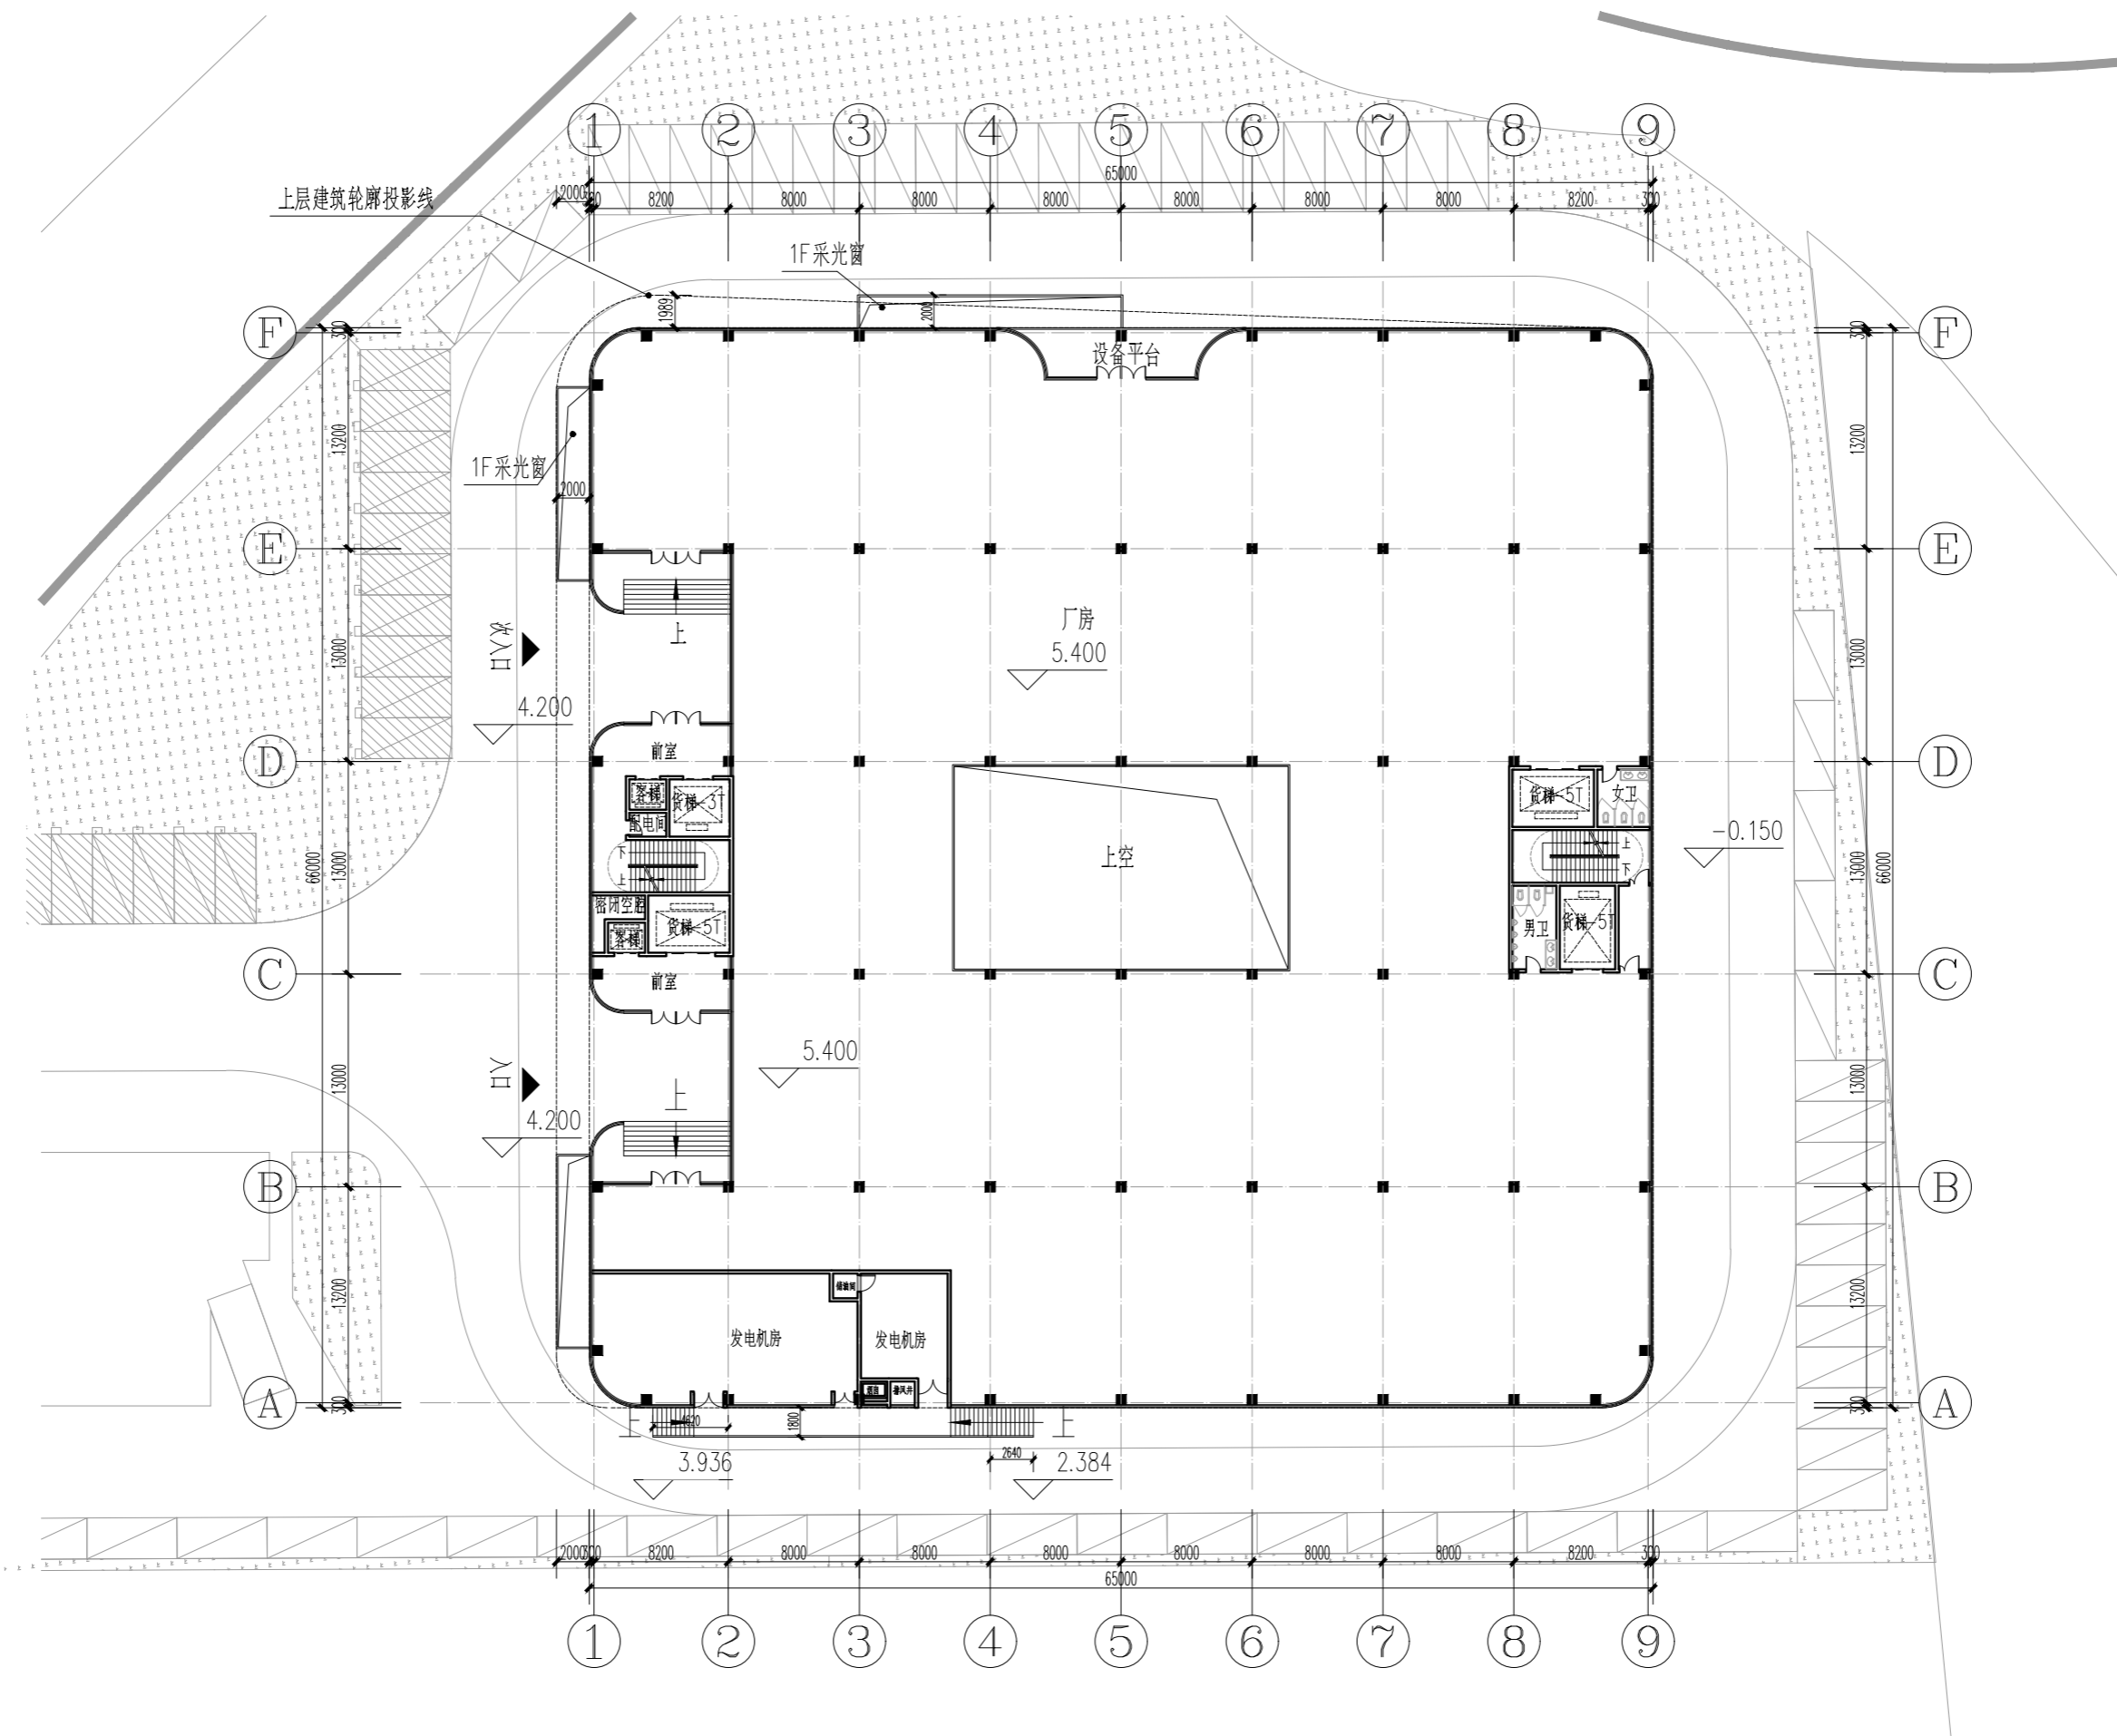

总建筑面积: 17660.39 m²
 占地面积: 4403.62 m²
 本层建筑面积: 4028.79 m²

1# 厂房一层平面图
 鑫雅旭数控智能化板式综合家具生产线项目

1# 厂房二层平面图

本层建筑面积: 4049.72 m²

1# 厂房三层平面图

本层建筑面积: 4224.84 m²

1# 厂房四层平面图

本层建筑面积: 4286.87 m²

1# 厂房屋面层平面图

本层建筑面积: 1070.17 m²