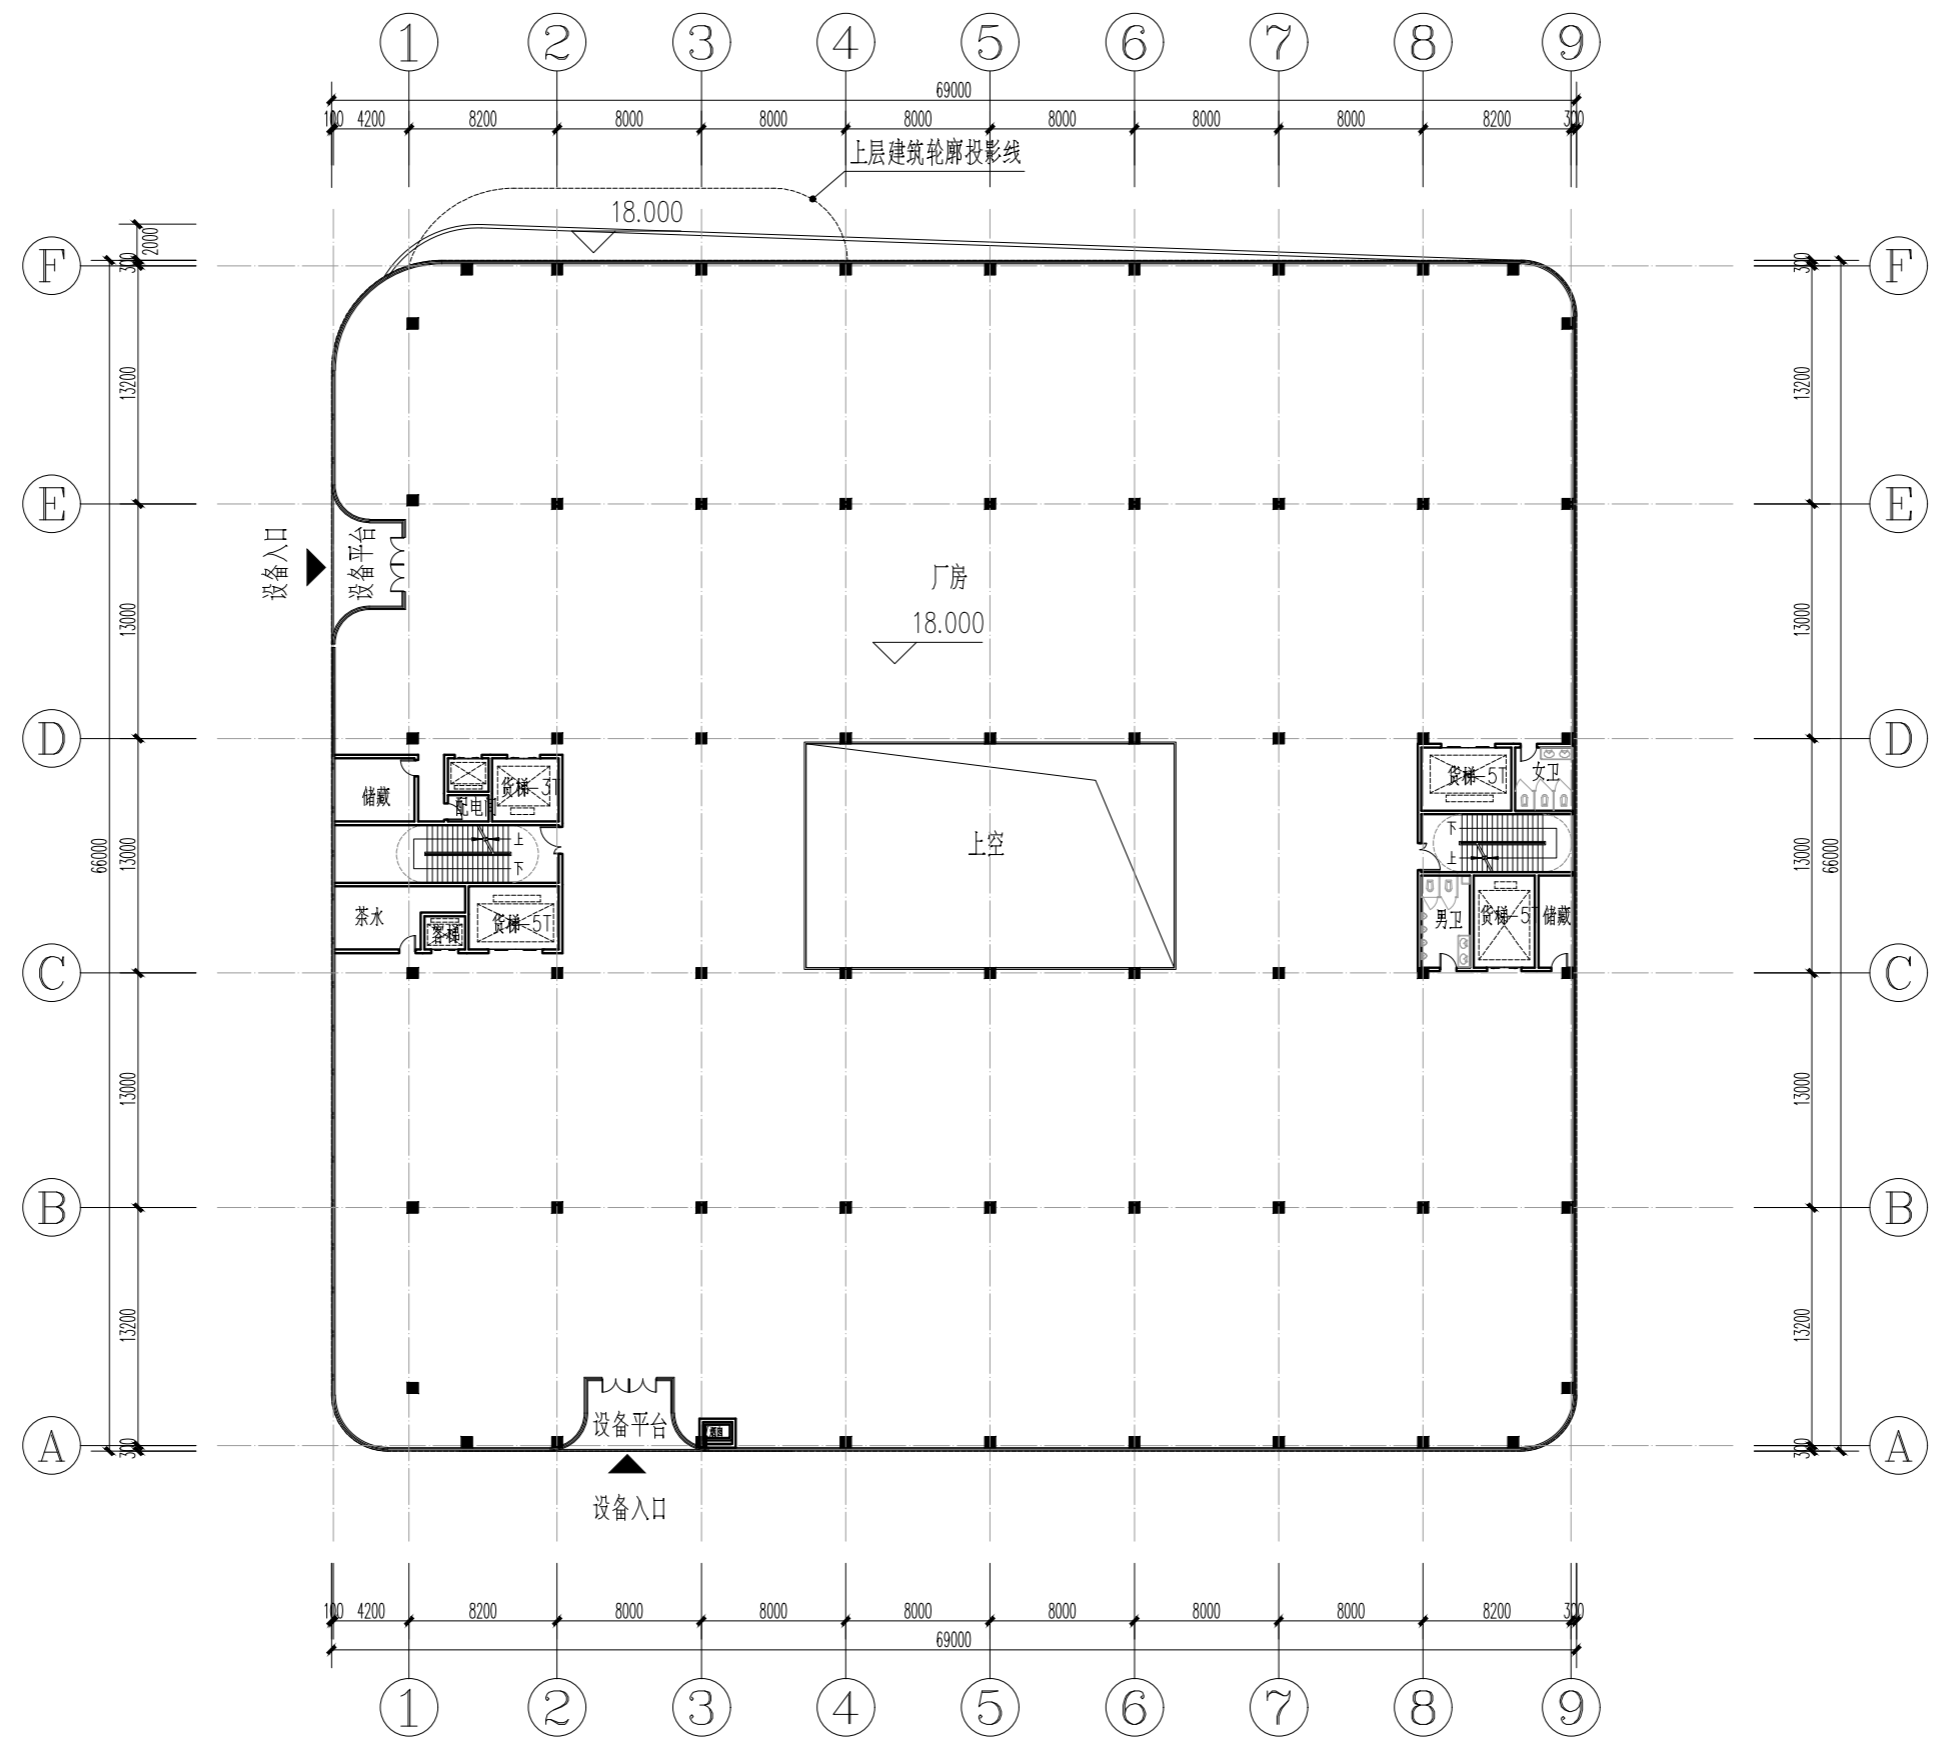

总建筑面积: 17660.39 m²
 占地面积: 4403.62 m²
 本层建筑面积: 4028.79 m²

1# 厂房一层平面图
 鑫雅旭数控智能化板式综合家具生产线项目

1# 厂房二层平面图

本层建筑面积: 4049.72 m²

1# 厂房三层平面图

本层建筑面积: 4224.84 m²

1# 厂房四层平面图

本层建筑面积: 4286.87 m²

1# 厂房屋面层平面图

本层建筑面积: 1070.17 m²